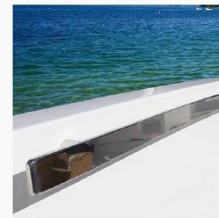

- AINS COURANTES INOX
- POIGNETS NOIRS