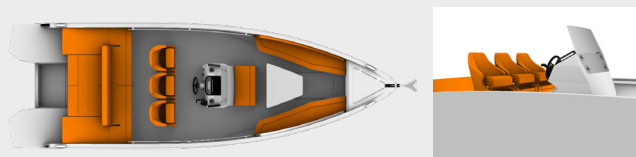

NOTTOY LIFE STYLE

PLANCHE DE WAKEBOARD
BLANCHE **1,5M X 0,5M**

COUSSIN NOTTOY BOATS
30CM X 54CM
COULEUR AU CHOIX

FOUTA NOTTOY BOATS
1,5CM X 2,5CM
COULEUR AU CHOIX

SERVICE VAISSELLE BLANC

4 ASSIETTES BLANCHES
2 BOLS BLANCS
4 VERRE ROI BLANC
4 VERRE À PIED BLANC