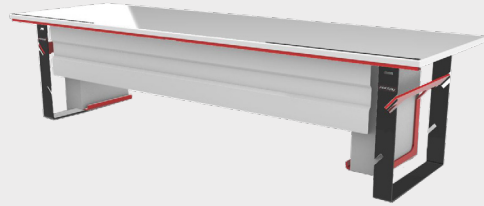

CHAPEAU DE PAILLE

PAILLASON COCO
2M X60CM

NOTTOY LIFESTYLE

TABLE **3m** BUREAUTIQUE
CARBONE

TABLE **3m** BUREAUTIQUE
BLANCHE

TABLE **3m** RÉUNION
BLANCHE

TABLE **3m** RÉUNION
CARBONE

TABLE **2m** RÉUNION
CARBONE