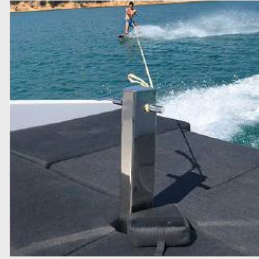

VOILE D'OMBRAJE AVEC
4 MATS EN CARBONE
(UTILISATION MOUILLAGE)

REFRIGERATEUR DOMETIC 30L

GLACIÈRES IGLOO
ULTRA MARINE 68L
AVEC KIT DE FIXATION

PLATFORME DE BAIN

ÉQUIPEMENT OPTIONNEL

MAT DE SKI

SYSTÈME AUDIO FUSION