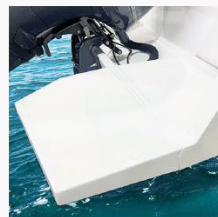

VOILE D'OMBRAJE AVEC
4 MATS EN CARBONE
(UTILISATION MOUILLAGE)

REFRIGERATEUR DOMETIC 30L

GLACIÈRES IGLOO
ULTRA MARINE 68L
AVEC KIT DE FIXATION

PLATFORME DE BAIN

ÉQUIPEMENT OPTIONNEL

MAT DE SKI

SYSTÈME AUDIO FUSION