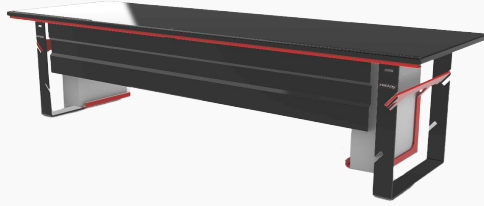

CHAPEAU DE PAILLE

PAILLASON COCO
2M X60CM

NOTTOY LIFESTYLE

TABLE **3m** BUREAUTIQUE
CARBONE

TABLE **3m** BUREAUTIQUE
BLANCHE

TABLE **3m** RÉUNION
BLANCHE

TABLE **3m** RÉUNION
CARBONE

TABLE **2m** RÉUNION
CARBONE