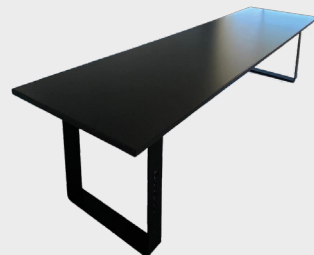

CHAPEAU DE PAILLE

PAILLASON COCO
2M X60CM

NOTTOY LIFESTYLE

TABLE **3m** BUREAUTIQUE
CARBONE

TABLE **3m** BUREAUTIQUE
BLANCHE

TABLE **3m** RÉUNION
BLANCHE

TABLE **3m** RÉUNION
CARBONE

TABLE **2m** RÉUNION
CARBONE